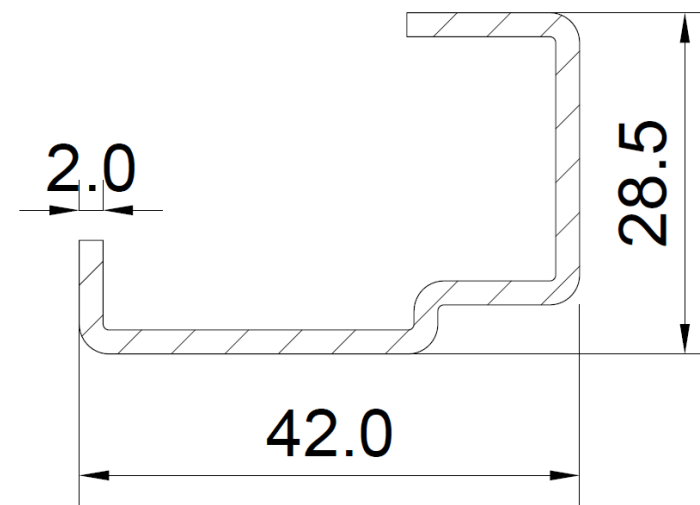

PRODUKT: PRODUCT	PROFIL STALOWY STEEL PROFILE
KATEGORIA: CATEGORY	PROFILE OKIENNO-DRZWIOWE_ WZMOCNIENIA WINDOW REINFORCEMENTS
NR PRODUKTU: PRODUCT NO	GEALAN 7740
SUROWIEC: RAW MATERIAL	STAL OCYNKOWANA_ DX51D Z100-275 GALVANIZED
GRUPA: GROUP	PROFILE OTWARTE OPEN PROFILES
WYMIARY: DIMENSIONS	42,0 x 28,5
GRUBOŚĆ: THICKNESS	2,0
DŁUGOŚĆ: LENGHT	STANDARDOWO 6 M DŁUGOŚCI LUB WG ZAMÓWIENIA THE STANDARD INCLUDES 6 METERS OF LENGTH OR AS PER ORDER
OPIS: DESCRIPTION	PROFIL WYKORZYSTYWANY DO WZMOCNIEŃ OKIENNYCH THE PROFILE USED FOR WINDOW OR DOOR REINFORCEMENT