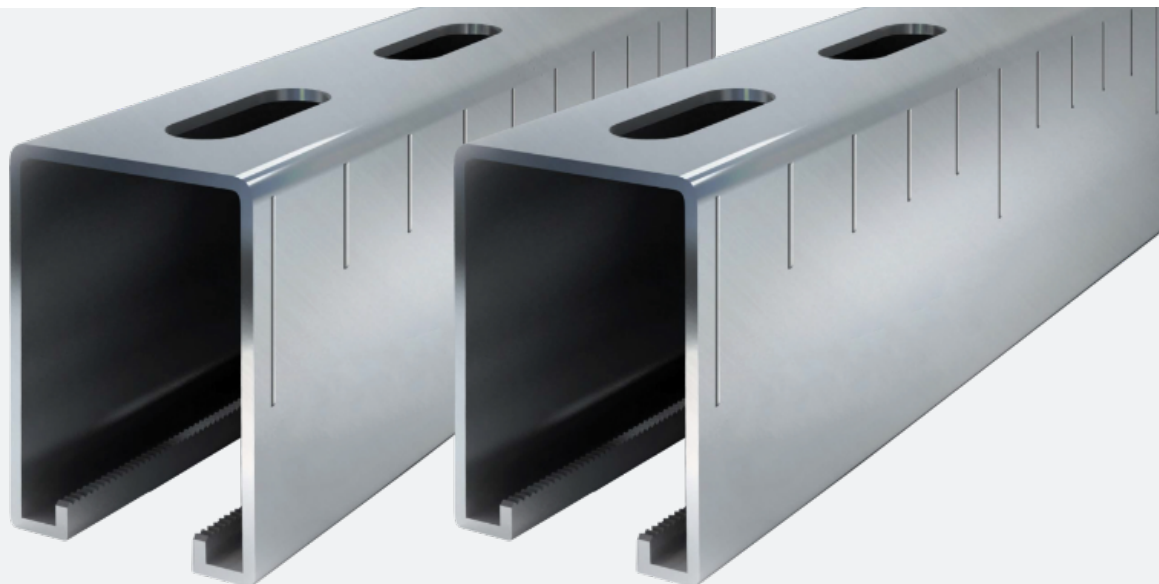

PROFILE STRUT (OTWOROWANE)

Status	Symbol	Wymiary (mm)	Grubość (mm)
	STD 41x21	41 x 21	1,5 2,0 2,5
	STD 41x41	41 x 41	1,5 2,0 2,5
	STD 41x62	41 x 62	2,0 2,5
	STD 41x82	41 x 82	2,0 2,5

KONTAKT

+48 58 582 51 41
biuro@landsberg.pl