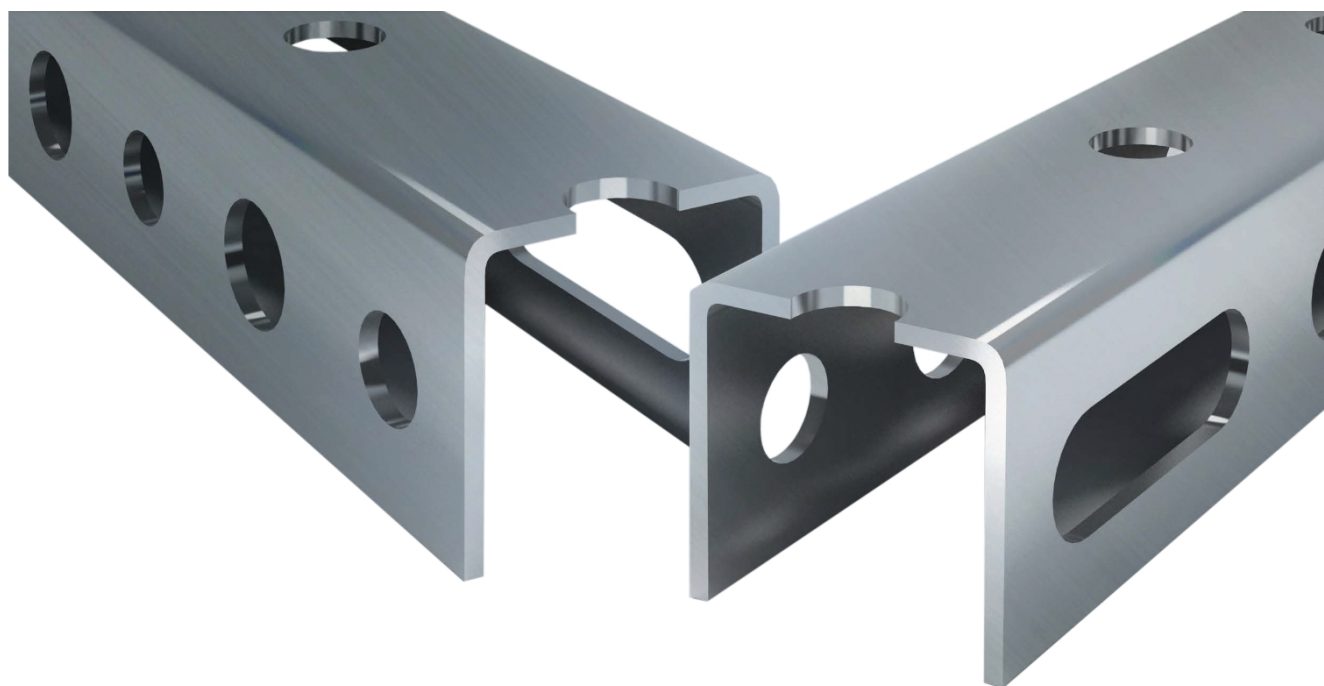

# PROFILE MONTAŻOWE MU

| Status | Symbol           | Wymiary (mm) | Grubość (mm) |
|--------|------------------|--------------|--------------|
|        | 30 x 30 x 30/2.0 | 30 x 30      | 2,0          |
|        | 30 x 30 x 30/3.0 | 30 x 30      | 3,0          |