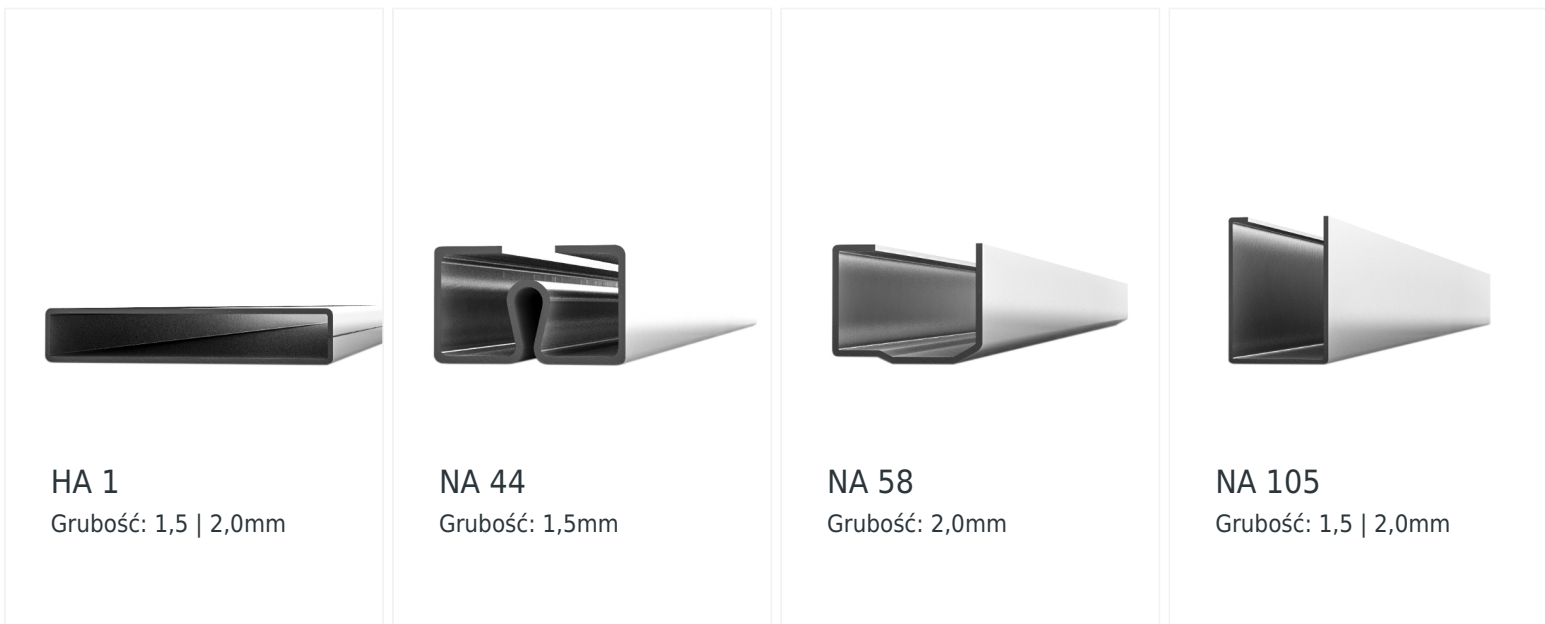

# DECEUNINCK

**HA 1**  
Grubość: 1,5 | 2,0mm

**NA 44**  
Grubość: 1,5mm

**NA 58**  
Grubość: 2,0mm

**NA 105**  
Grubość: 1,5 | 2,0mm

Status	Symbol	Wymiary (mm)	Grubość (mm)
	3206	34,5 x 25,7	1,5   2,0
	3215	34,9 x 26,4 x 7,7	1,5
	3220	42,9 x 25,4	1,25   1,5   2,0
	3221	45,8 x 11,4	1,5
	3222	45,8 x 11,4	2,0
	3230	46,0 x 14,5 x 10,5	1,25   1,5   2,0
	3231	23,0 x 34,9	1,25   1,5   2,0
	3232	22,4 x 42,9	1,25   1,5   2,0
	3234	23 x 34,9	1,5
	3286	21,9 x 7,8	1,25   1,5   2,0
<b>NEW</b>	3527	46,0 x 10,7 x 13,8	1,5
	3675	35,7 x 23,7	1,2   1,5
<b>NEW</b>	NAP 4 (5227)	50 x 55 / 57	2,0

	5678	26,2 x 36,2	1,5
	NAO 184 (17040)	30,0 x 27,6	1,5   2,0
	NAU 184 (17041)	30,0 x 27,6	1,5   2,0
	NAC 184 (17042)	27,6 x 35,6	1,5   2,0
NEW	NAT 184 (17043)	41,2 x 29,6	1,75
	NAL 184 (17044)	27,6 x 30,0	1,5   2,0
NEW	NAZ 184	39 x 27	2,5
	NAS 184 (17051)	42,6 x 30,0	1,5   2,5
	NAC 284 (17046)	53,5 x 42	2,0
	NAD 184 (17045)	20 x 30	1,5   2,0
NEW	NAP 4 (17200)	48,6 x 42,3	2,0
NEW	NAP 76 (17202)	42,6 x 30,0	1,8
NEW	17232	39,4 x 27,9	1,5
NEW	211730	19,4 x 78,5 x 27,2	1,5
	AR 1	33,5 x 26,0	1,25   1,5   2,0
	HA 1	15 x 80	1,5
	NA 3	40 x 30	1,5
	NA 4	40 x 40	1,5   2,0
	NA 7	30 x 15	1,5   2,0
	NA 13	30 x 30	1,25   1,5   2,0   3,0
	NA 21	25 x 25	2,0
	NA 22	40 x 25	1,5   2,0
	NA 27	36,0 x 26,5 x 28,0	1,5
	NA 30	60 x 10	1,5
	NA 37	30 x 30	1,2   1,5   2,0
	NA 42	40 x 20 x 8	1,5