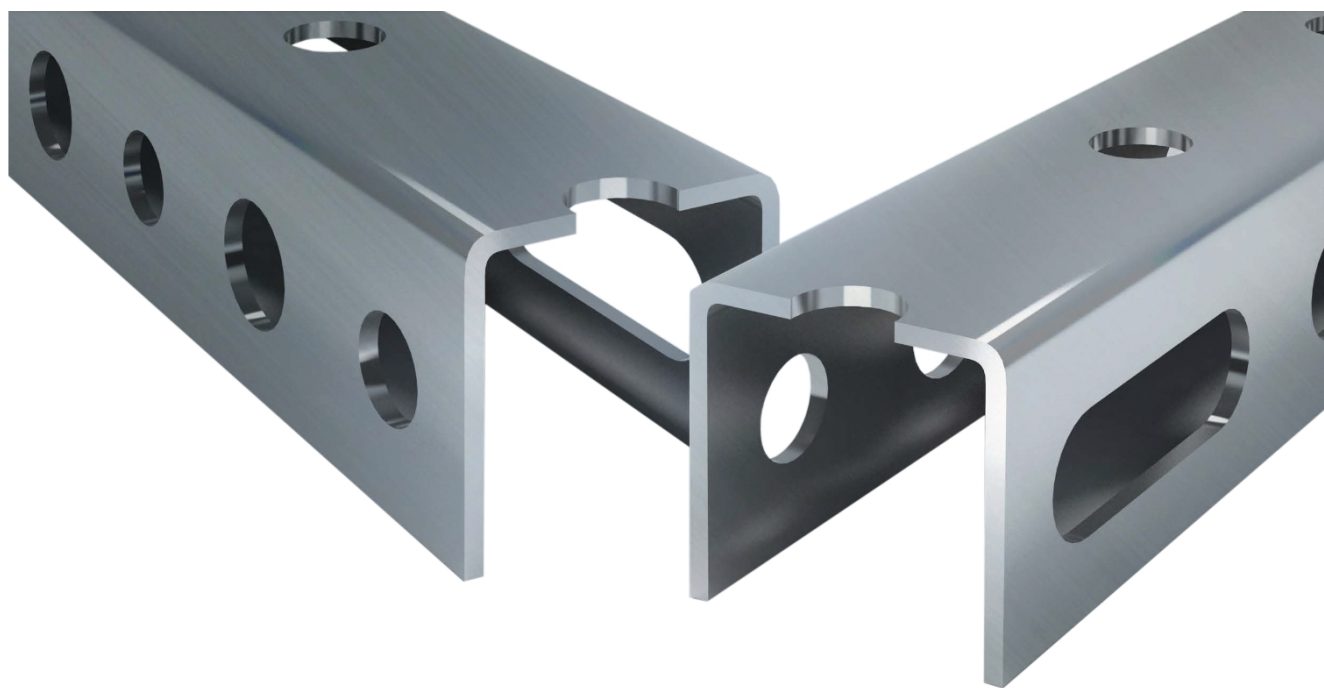

PROFILÉS DE MONTAGE MU

Status	Symbol	Taille	Épaisseur
	30 x 30 x 30/2.0	30 x 30	2,0
	30 x 30 x 30/3.0	30 x 30	3,0

LANDSBERG
STEEL PROFILES

KONTAKT

+48 58 582 51 41
biuro@landsberg.pl

ADRES SIEDZIBY FIRMY I FABRYKI