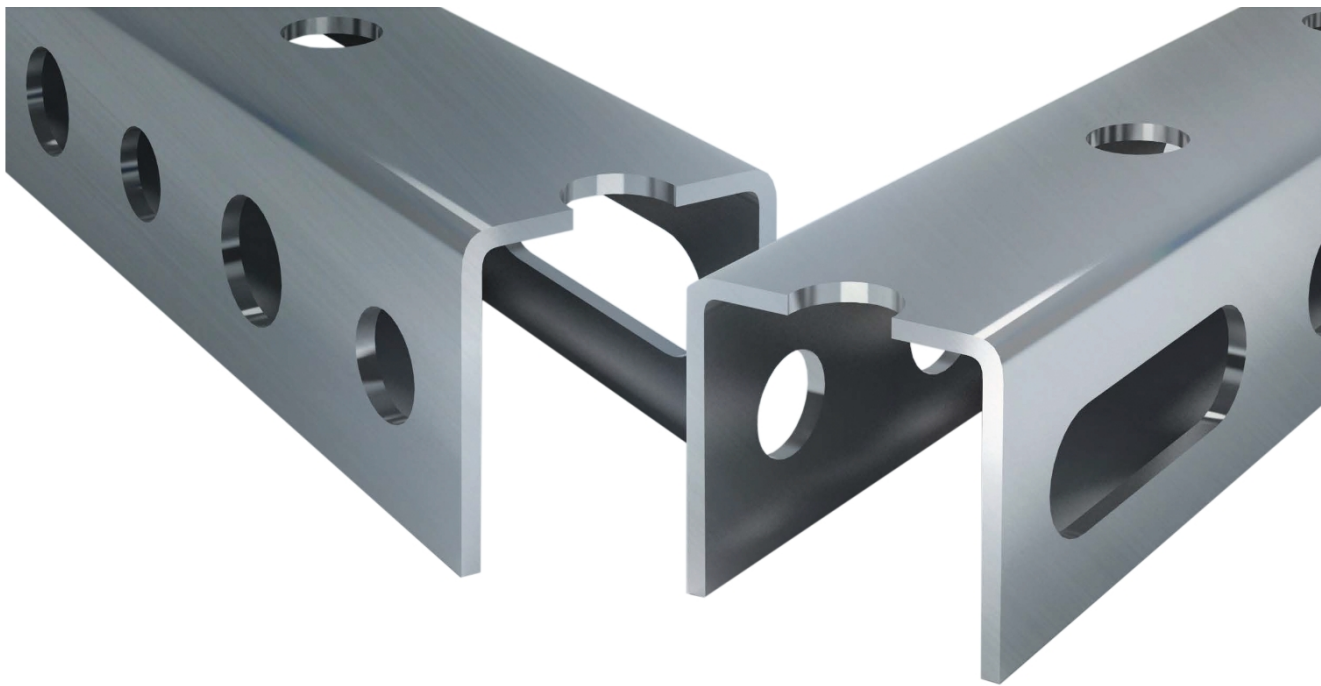

# PROFILÉS DE MONTAGE MU

Status	Symbol	Taille	Épaisseur
	30 x 30 x 30/2.0	30 x 30	2,0
	30 x 30 x 30/3.0	30 x 30	3,0

+48 58 582 51 41  
biuro@landsberg.pl

ADRES SIEDZIBY FIRMY I FABRYKI

LANDSBERG sp. z o.o. sp. k.  
Wolental 15 i  
83-213 Skórcz, Polska