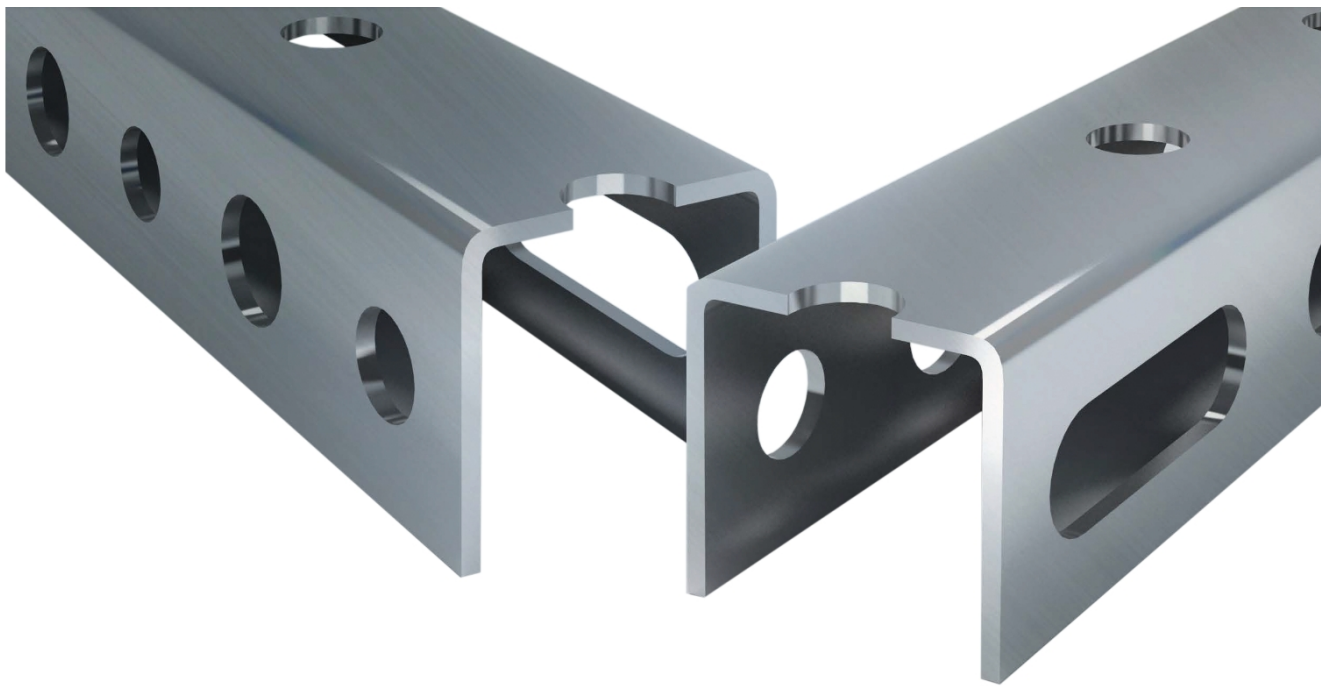

PROFILÉS DE MONTAGE MU

Status	Symbol	Taille	Épaisseur
	30 x 30 x 30/2.0	30 x 30	2,0
	30 x 30 x 30/3.0	30 x 30	3,0

+48 58 582 51 41
biuro@landsberg.pl

ADRES SIEDZIBY FIRMY I FABRYKI

LANDSBERG sp. z o.o. sp. k.
Wolental 15 i
83-213 Skórcz, Polska