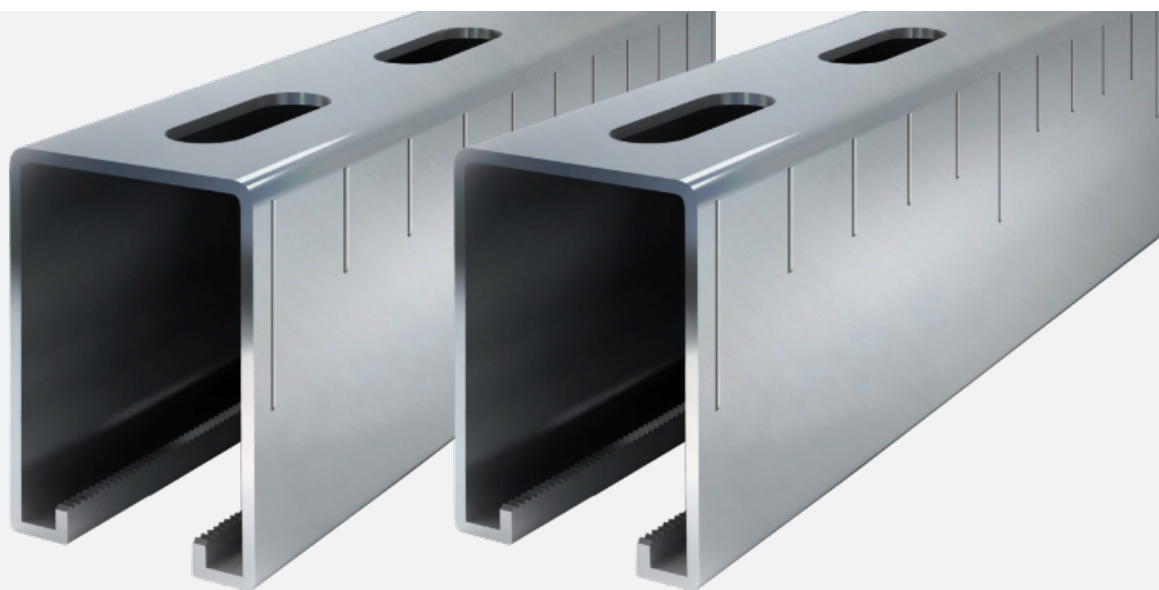

PROFILÉS STRUT (PERFORÉS)

Status	Symbol	Dimensiones	Espesor
	STD 41x21	41 x 21	1,5 2,0 2,5
	STD 41x41	41 x 41	1,5 2,0 2,5
	STD 41x62	41 x 62	2,0 2,5
	STD 41x82	41 x 82	2,0 2,5

KONTAKT

+48 58 582 51 41
biuro@landsberg.pl