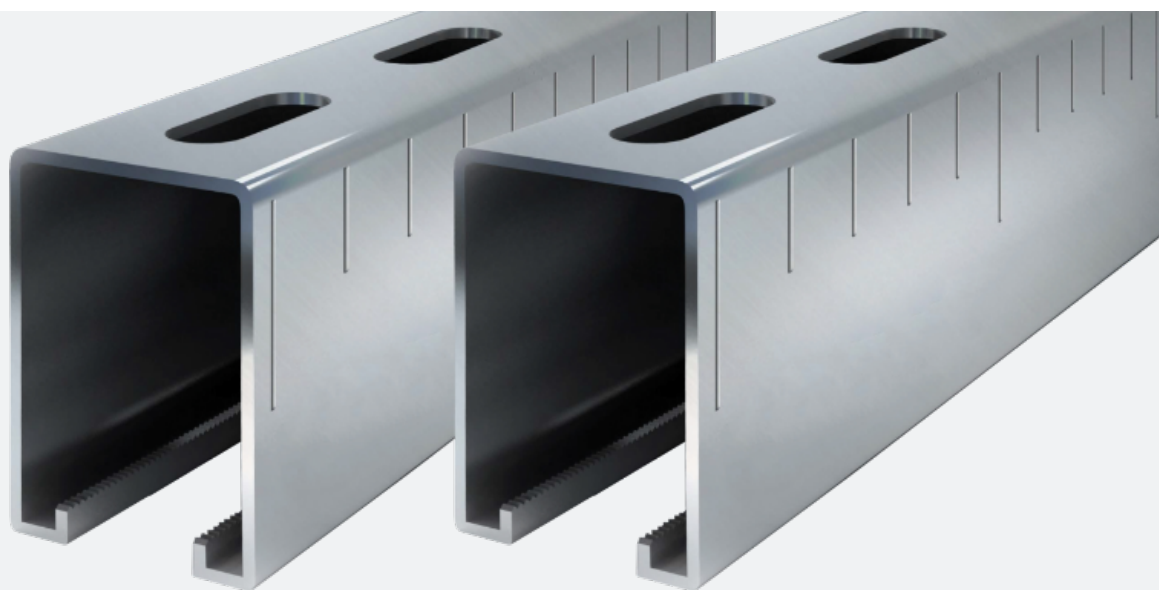

# PROFILÉS STRUT (PERFORÉS)

Status	Symbol	Dimensiones	Espesor
	STD 41x21	41 x 21	1,5   2,0   2,5
	STD 41x41	41 x 41	1,5   2,0   2,5
	STD 41x62	41 x 62	2,0   2,5
	STD 41x82	41 x 82	2,0   2,5

KONTAKT

+48 58 582 51 41  
biuro@landsberg.pl