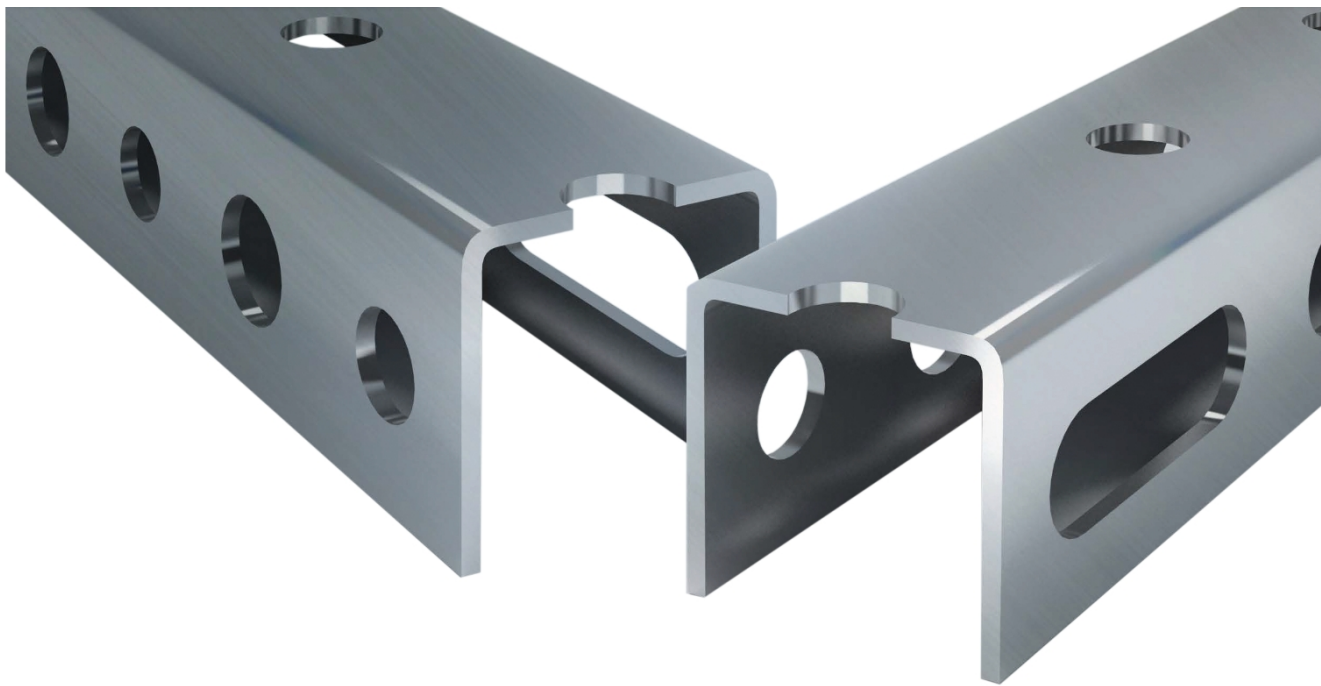

# PROFILÉS DE MONTAJE MU

Status	Symbol	Dimensiones	Espesor
	30 x 30 x 30/2.0	30 x 30	2,0
	30 x 30 x 30/3.0	30 x 30	3,0

+48 58 582 51 41  
biuro@landsberg.pl

ADRES SIEDZIBY FIRMY I FABRYKI

LANDSBERG sp. z o.o. sp. k.  
Wolental 15 i  
83-213 Skórcz, Polska