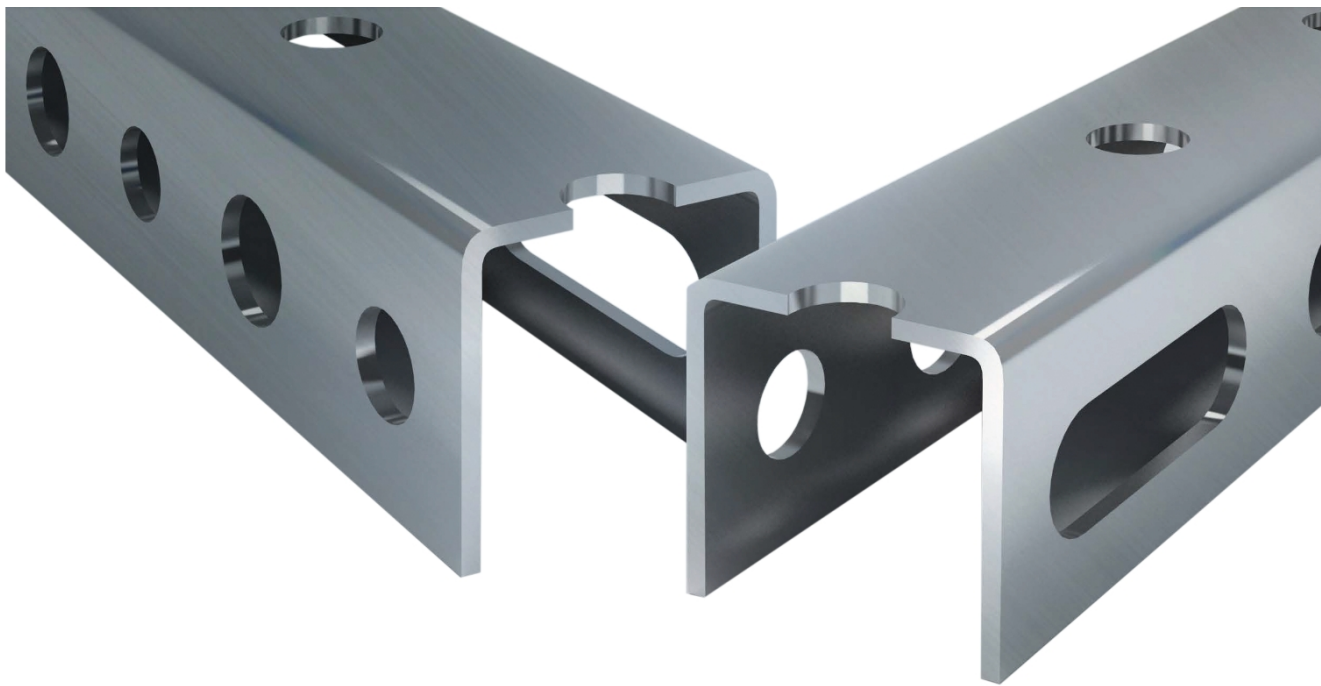

PROFILÉS DE MONTAJE MU

| Status | Symbol | Dimensiones | Espesor |
|--------|------------------|-------------|---------|
| | 30 x 30 x 30/2.0 | 30 x 30 | 2,0 |
| | 30 x 30 x 30/3.0 | 30 x 30 | 3,0 |

+48 58 582 51 41
biuro@landsberg.pl