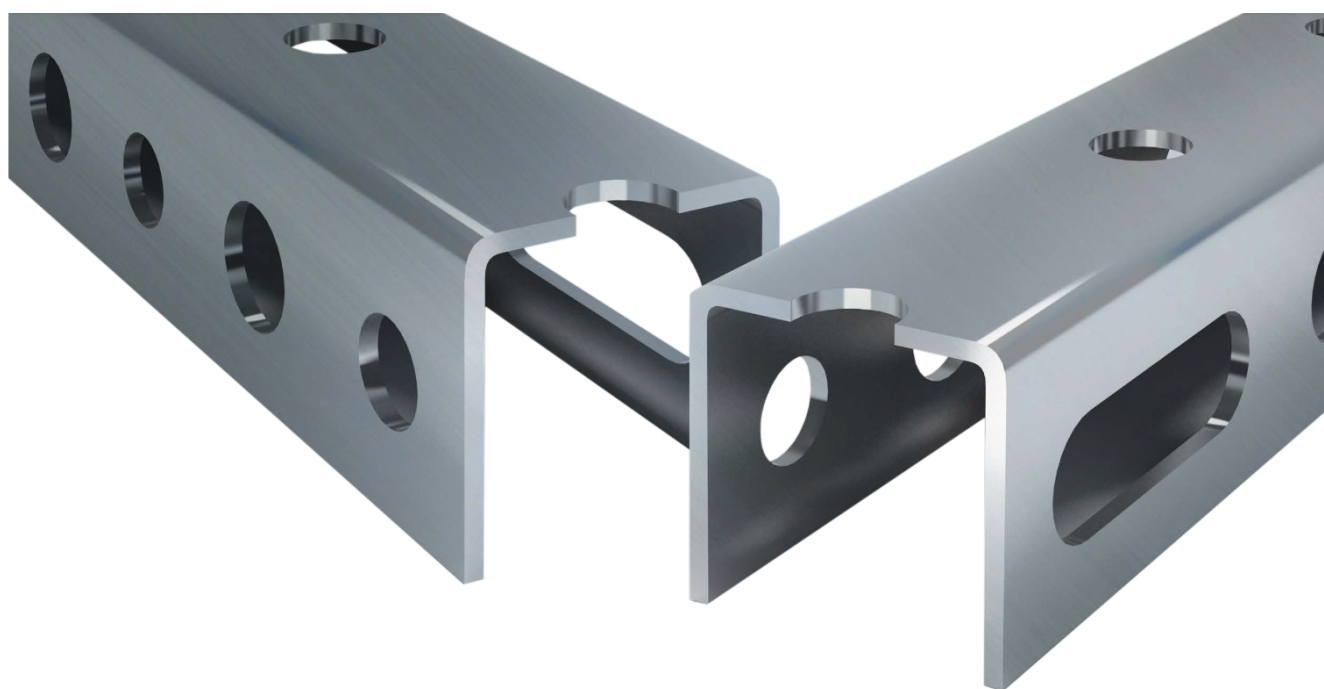

MU MOUNTING PROFILES

Status	Symbol	Dimensions (mm)	Thickness (mm)
	30 x 30 x 30/2.0	30 x 30	2,0
	30 x 30 x 30/3.0	30 x 30	3,0

KONTAKT

+48 58 582 51 41
biuro@landsberg.pl

ADRES SIEDZIBY FIRMY I FABRYKI

LANDSBERG sp. z o.o. sp. k.
Wolental 15 i