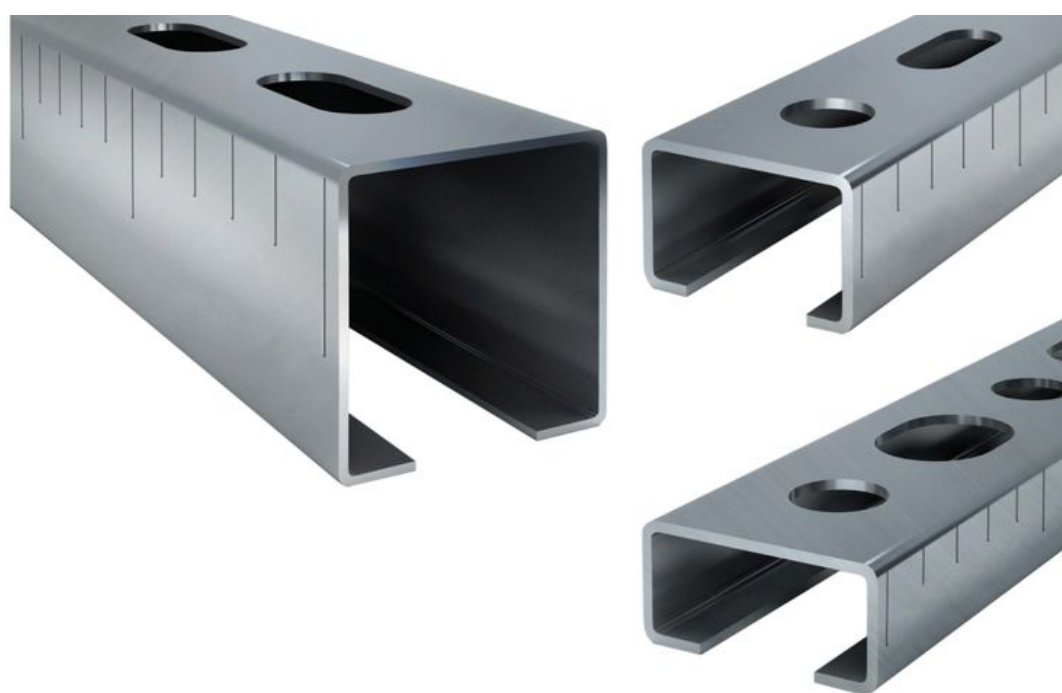

# MC MOUNTING PROFILES

Status	Symbol	Dimensions (mm)	Thickness (mm)
	MC_27x18-15	27 x 18	1,25
	MC_28x30-15	28 x 30	1,5
NEW	MC_28x30-15	28 x 30	1,75
	MC_30x15-15	30 x 15	1,5
	MC_30x20-15	30 x 20	1,75
NEW	MC_30x20-15	30 x 20	2,0
	MC_30x30-15	30 x 30	1,75

	MC_30x30-15	30 x 30	2,0
NEW	MC_30x45-15	30 x 45	1,75
	MC_30x45-15	30 x 45	2,0
	MC_38x40-17	38 x 40	2,0
NEW	MC_40x60-17	40 x 60	2,5
	MC_40x20-22	40 x 20	1,5   1,75   2,0
	MC_40x40-22	40 x 40	1,5   1,75   2,0
NEW	MC_40x60-22	40 x 60	1,5   1,75   2,0