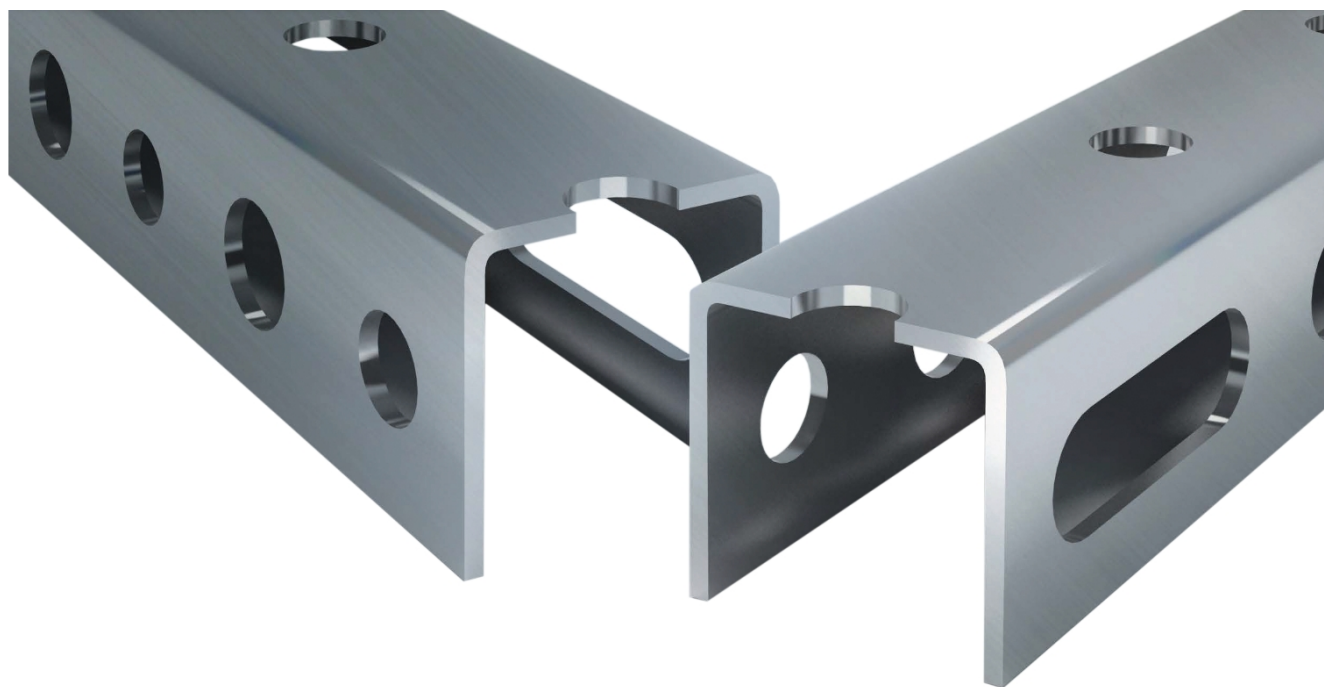

MU-MONTAGEPROFILE

Status	Symbol	Dimensionen	Blechdicke
	30 x 30 x 30/2.0	30 x 30	2,0
	30 x 30 x 30/3.0	30 x 30	3,0

KONTAKT

+48 58 582 51 41
biuro@landsberg.pl

ADRES SIEDZIBY FIRMY I FABRYKI

LANDSBERG sp. z o.o. sp. k.
Wolental 15 i
83-213 Skórcz, Polska